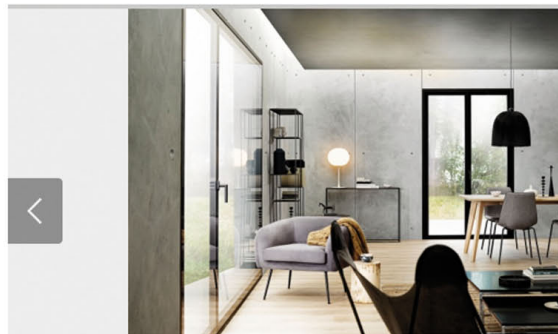

© Clara Fenster AG

Das schnörkellose Design erlaubt eine individuelle Gestaltung.

FOLGEN SIE UNS