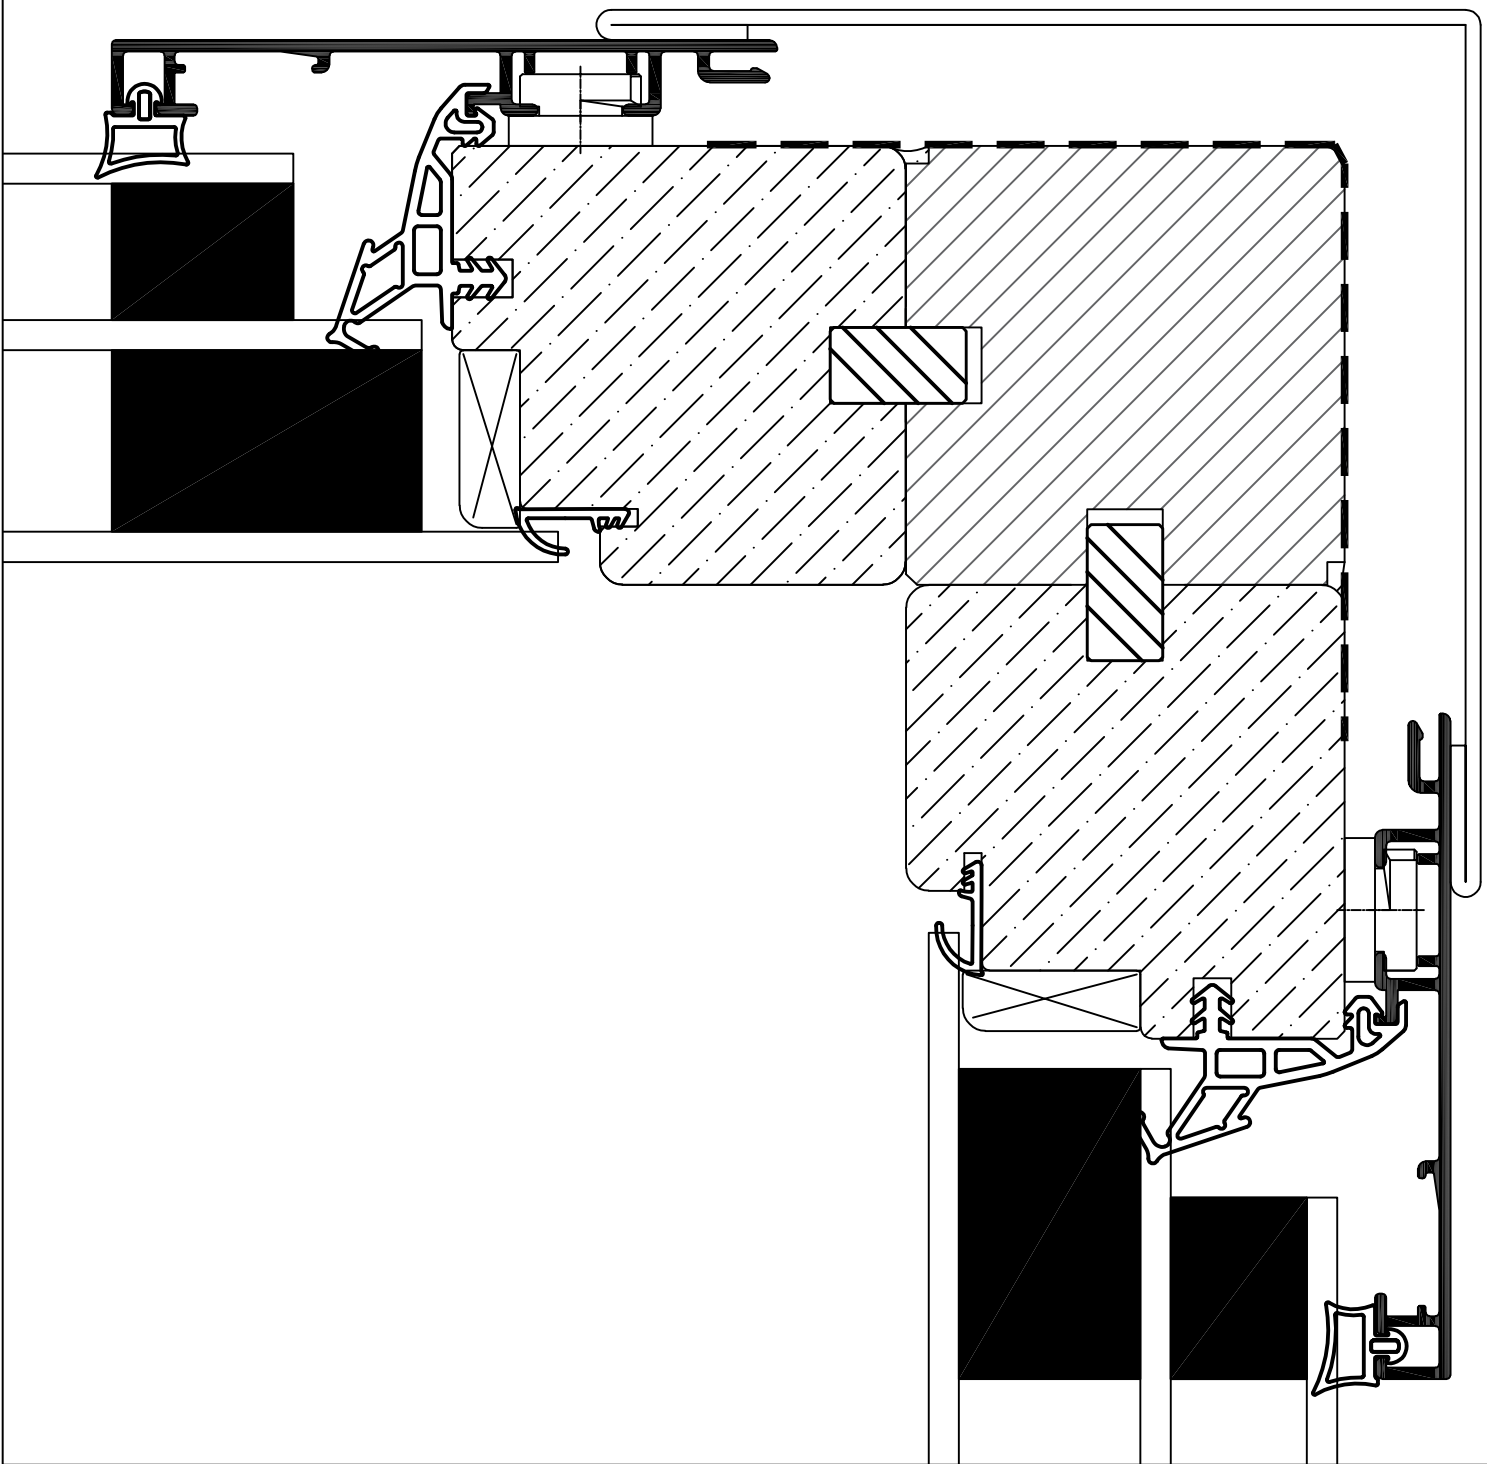

Recouvrement en option / Abdeckung als Option

Technische Aenderungen vorbehalten - *Dessin technique sous r serve de modifications de Clarafenster AG*

 The Window with a View	Assemblage de coin	Masstab	Ersteller	Rbi	07.2017
	Eckpfosten	1:1	Änderung		
CLARAFENSTER AG Tel: +41 61 715 99 52	Zeichnungsnummer S023			Format A4	