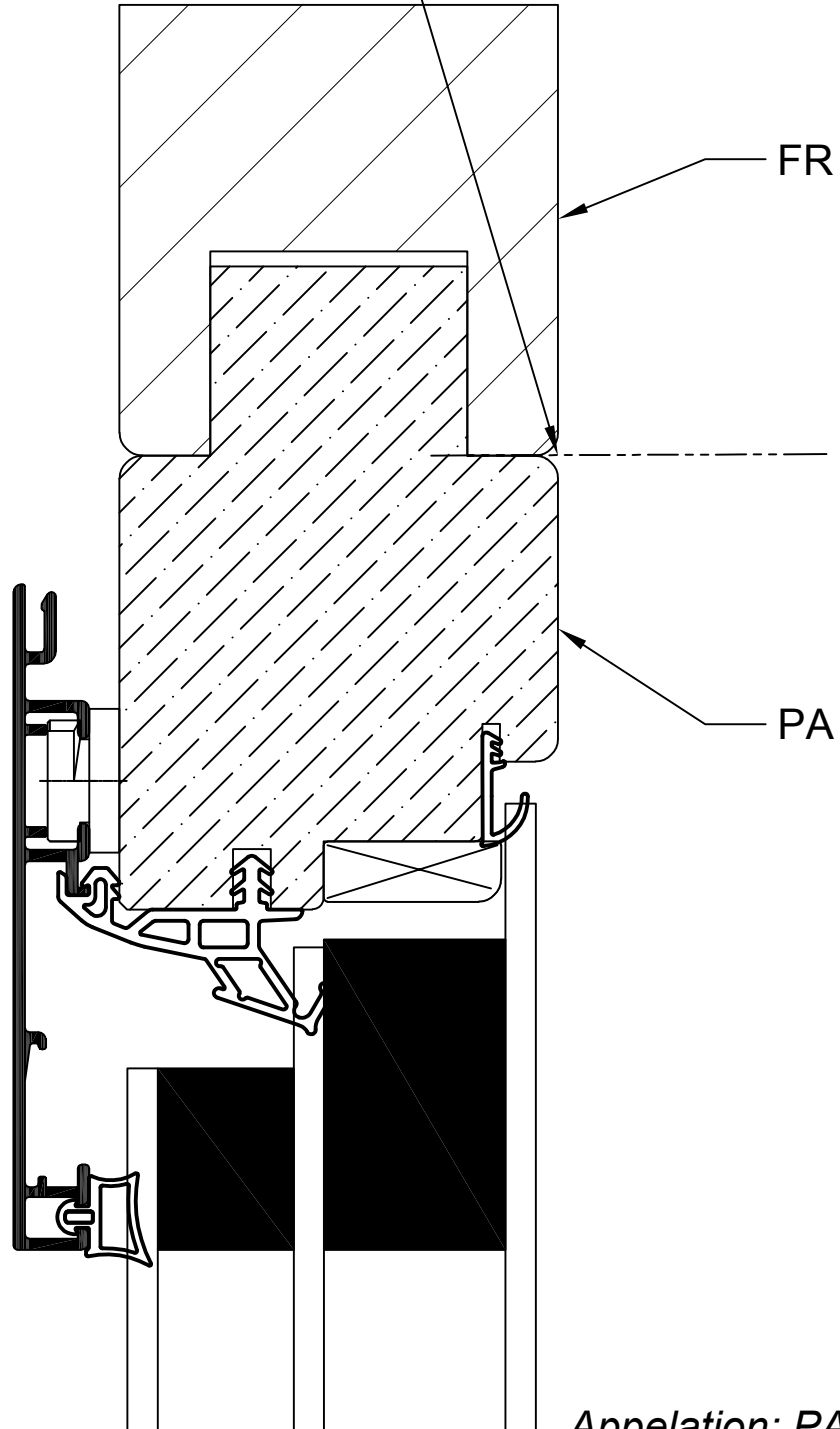

extérieur cadre
Rahmen - Aussenmass

Appellation: PA / FR
Bezeichnung: PA / FR

Technische Aenderungen vorbehalten - *Dessin technique sous réserve de modifications de Clarafenster AG*

 The Window with a View	Panneau ajouter PA / Frinorm FR	Masstab	Ersteller	Rbi	07.2017
	Plattenmaterial PA / Frinorm FR	1:1	Änderung		
	CLARAFENSTER AG Tel: +41 61 715 99 52	Zeichnungsnummer S006			Format A4