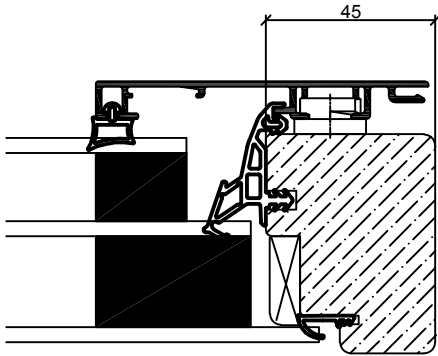

Cadre bois massif de 45 mm à 150 mm au pas de 5 mm

Rahmen Massivholz von 45 mm bis 150 mm im Schritt von 5 mm

Technische Aenderungen vorbehalten - *Dessin technique sous réserve de modifications de Clarafenster AG*

 The Window with a View	Coupe verticale - détails	Masstab	Ersteller	Rbi	07.2017
	Vertikalschnitt - Details	1:2	Änderung		
CLARAFENSTER AG Tel: +41 61 715 99 52	Zeichnungsnummer S001-1			Format A4	