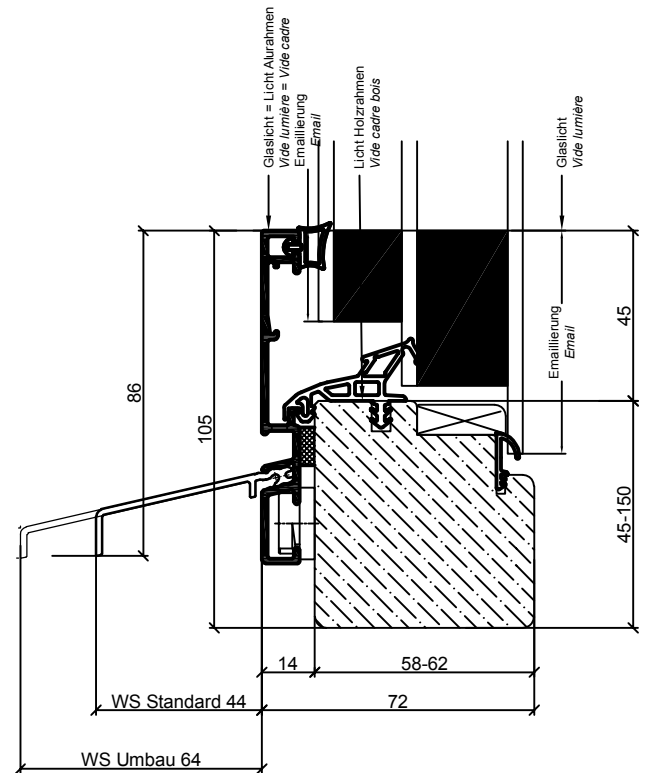

Cadre bois massif de 45 mm à 150 mm au pas de 5 mm

Rahmen Massivholz von 45 mm bis 150 mm im Schritt von 5 mm

Technische Aenderungen vorbehalten - *Dessin technique sous réserve de modifications de Clarafenster AG*

 The Window with a View	Coupe verticale - détails	Masstab	Ersteller	Rbi	07.2017
	Vertikalschnitt - Details	1:2	Änderung		
CLARAFENSTER AG Tel: +41 61 715 99 52	Zeichnungsnummer S001-1			Format A4	