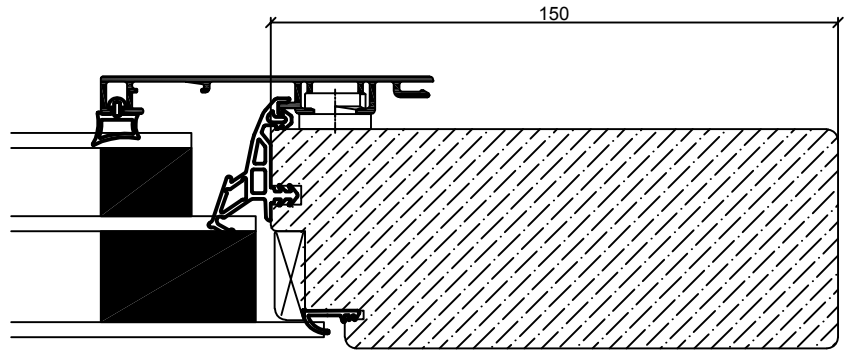

Cadre bois massif de 45 mm à 150 mm au pas de 5 mm

Rahmen Massivholz von 45 mm bis 150 mm im Schritt von 5 mm

Technische Aenderungen vorbehalten - *Dessin technique sous réserve de modifications de Clarafenster AG*

 The Window with a View	Coupe verticale - détails	Masstab	Ersteller	Rbi	07.2017
	Vertikalschnitt - Details	1:2	Änderung		
CLARAFENSTER AG Tel: +41 61 715 99 52	Zeichnungsnummer S001-1			Format A4	