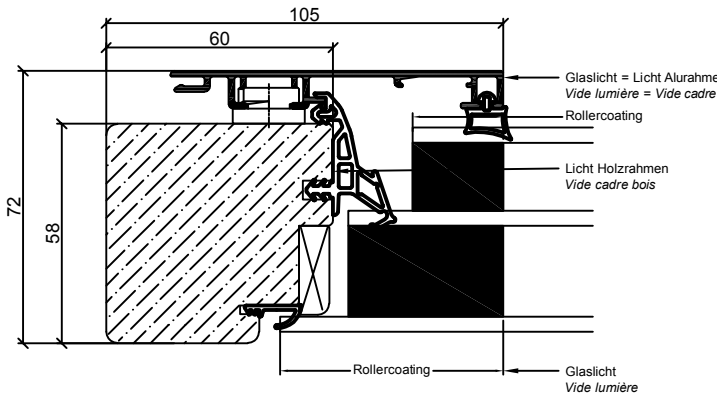

Cadre bois massif de 45 mm à 150 mm au pas de 5 mm

Rahmen Massivholz von 45 mm bis 150 mm im Schritt von 5 mm

Technische Aenderungen vorbehalten - *Dessin technique sous réserve de modifications de Clarafenster AG*

 The Window with a View	Coupe verticale - détails	Masstab	Ersteller	Rbi	07.2017
	Vertikalschnitt - Details	1:2	Änderung		
CLARAFENSTER AG Tel: +41 61 715 99 52	Zeichnungsnummer S001-1			Format A4	